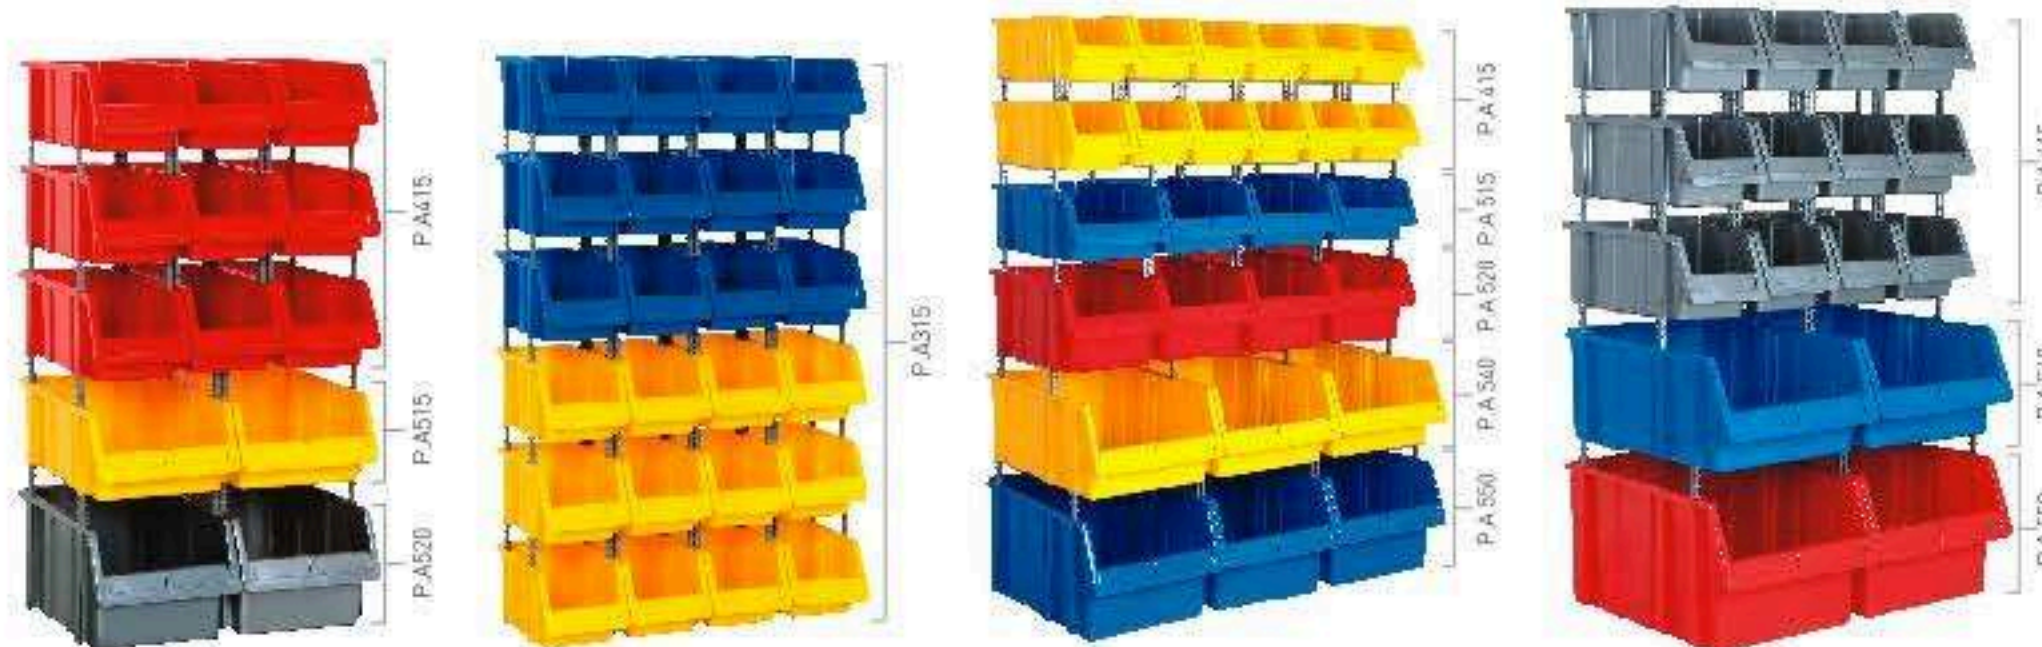

PA315

En/W	Boy/L	Yük./H
173mm	307mm	150mm
140mm	307mm	148mm
66cm	66cm	77cm

Paket Adedi: 8 Koli Adedi: 48

PA415

En/W	Boy/L	Yük./H
173mm	402mm	150mm
138mm	345mm	148mm
57cm	75cm	91cm

Paket Adedi: 6 Koli Adedi: 36

PA515

En/W	Boy/L	Yük./H
253mm	402mm	150mm
220mm	345mm	148mm
57cm	75cm	91cm

Paket Adedi: 8 Koli Adedi: 27

PA520

En/W	Boy/L	Yük./H
253mm	402mm	200mm
217mm	345mm	198mm
57cm	75cm	91cm

Paket Adedi: 6 Koli Adedi: 20

PA540

En/W	Boy/L	Yük./H
340mm	503mm	200mm
304mm	444mm	197mm
108cm	77cm	64cm

Paket Adedi: 6 Koli Adedi: 18

PA550

En/W	Boy/L	Yük./H
340mm	503mm	250mm
301mm	444mm	247mm
108cm	77cm	64cm

Paket Adedi: 6 Koli Adedi: 16

P.A serisi plastik avadanlıklar yan ve arka yüzeylerdeki kızaklar sayesinde birbirlerine monte edilebilir.

P.A serisi plastik avadanlıklar plastik pimleri sayesinde üst üste durabilir.

1050				
En/W	Boy/L	Yük./H		
510mm	400mm	1600mm		
Paket Adedi: 1		Paket Adedi: 1		
Kodu	En/W	Boy/L	Yük./H	Adet
PA415	173mm	402mm	150mm	9
PA515	253mm	402mm	150mm	2
PA520	253mm	402mm	200mm	2
Toplam Kutu Adedi: 13				

1100				
En/W	Boy/L	Yük./H		
700mm	300mm	1150mm		
Paket Adedi: 1		Paket Adedi: 1		
Kodu	En/W	Boy/L	Yük./H	Adet
PA315	173mm	307mm	150mm	24
Toplam Kutu Adedi: 13				

1140				
En/W	Boy/L	Yük./H		
1050mm	510mm	1350mm		
Paket Adedi: 1		Paket Adedi: 1		
Kodu	En/W	Boy/L	Yük./H	Adet
PA415	173mm	402mm	150mm	12
PA515	253mm	402mm	150mm	4
PA520	253mm	402mm	200mm	4
PA540	340mm	503mm	200mm	3
PA550	340mm	503mm	250mm	3
Toplam Kutu Adedi: 26				

1060				
En/W	Boy/L	Yük./H		
680mm	510mm	1100mm		
Paket Adedi: 1		Paket Adedi: 1		
Kodu	En/W	Boy/L	Yük./H	Adet
PA415	173mm	402mm	150mm	12
PA540	340mm	503mm	200mm	2
PA550	340mm	503mm	250mm	2
Toplam Kutu Adedi: 16				

1120

En/W	Boy/L	Yük./H
700mm	400mm	1150mm

Paket Adedi: 1

1180

En/W	Boy/L	Yük./H
765mm	400mm	1000mm

Paket Adedi: 1

1230

En/W	Boy/L	Yük./H
765mm	800mm	1100mm

Paket Adedi: 1

1200

En/W	Boy/L	Yük./H
680mm	1020mm	1100mm

Paket Adedi: 1

Kodu	En/W	Boy/L	Yük./H	Adet
PA415	173mm	402mm	150mm	24
Toplam Kutu Adedi: 13				

Kodu	En/W	Boy/L	Yük./H	Adet
PA515	253mm	402mm	150mm	6
PA520	253mm	402mm	200mm	9
Toplam Kutu Adedi: 15				

Kodu	En/W	Boy/L	Yük./H	Adet
PA515	253mm	402mm	150mm	12
PA520	253mm	402mm	200mm	18
Toplam Kutu Adedi: 30				

Kodu	En/W	Boy/L	Yük./H	Adet
PA415	173mm	402mm	150mm	24
PA540	340mm	503mm	200mm	4
PA550	340mm	503mm	250mm	4
Toplam Kutu Adedi: 32