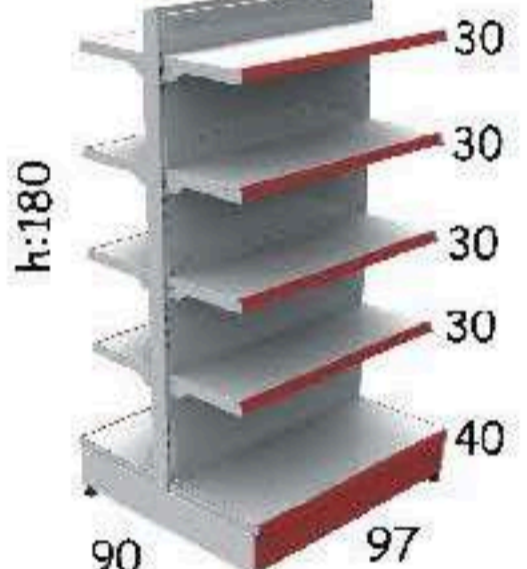

Eko Çiftli Orta Reyon