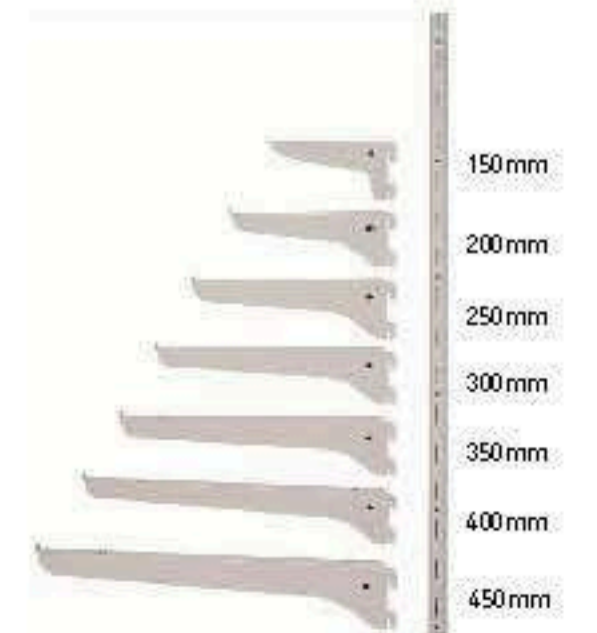

150mm
200mm
250mm
300mm
350mm
400mm
450mm