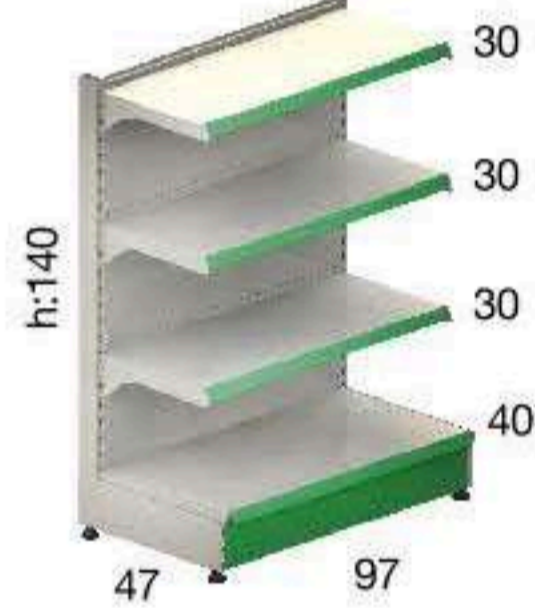

Eko Tekli Orta Reyon