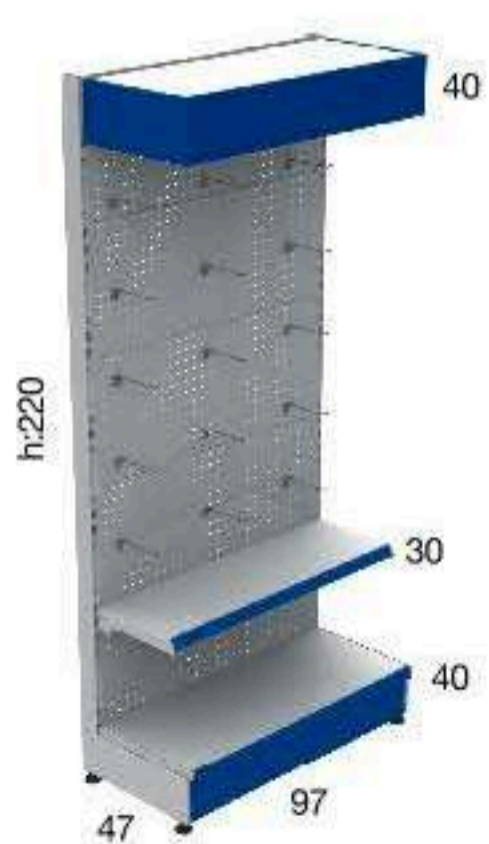

Eko Hirdavat Ünitesi