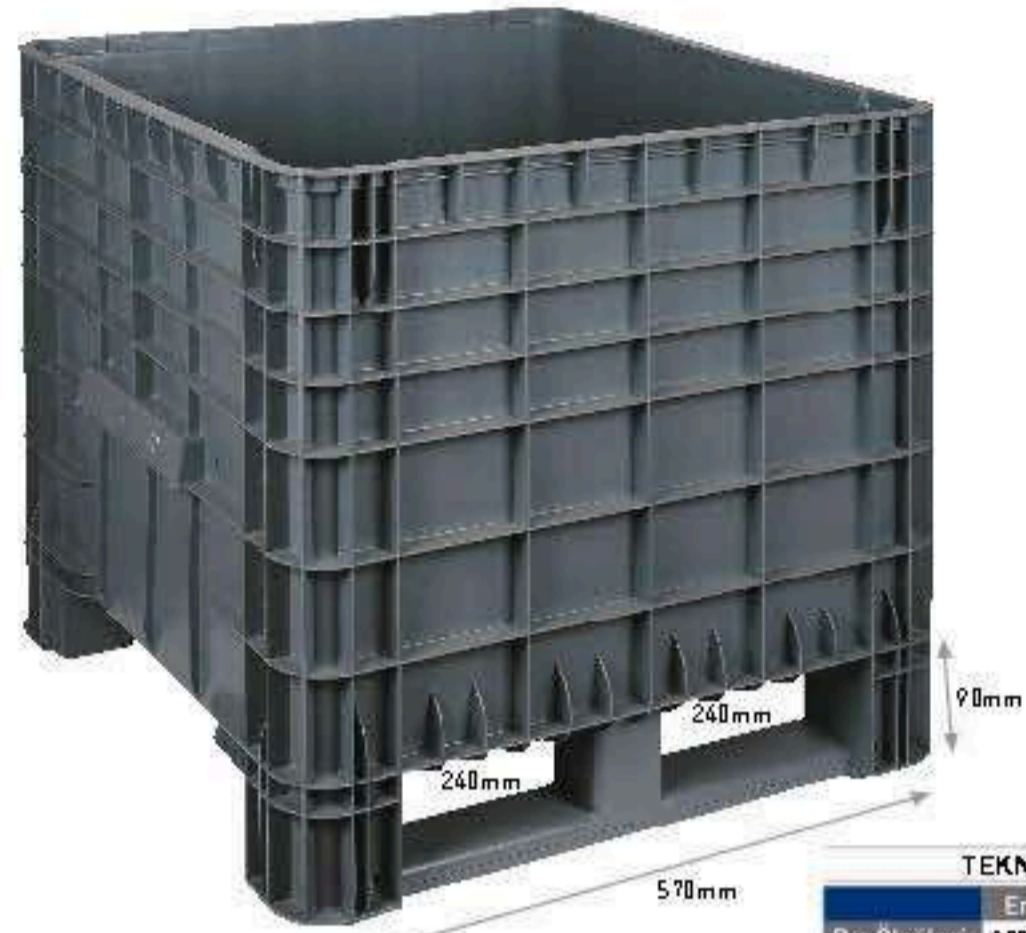

TEKNE 3200 KT			
	En/W	Boy/L	Yük./H
Dış Ölçüleri	800mm	800mm	760mm
İç Ölçüleri	750mm	750mm	600mm
Ta k a r l i k l i Y ü k s e k l i k : 885