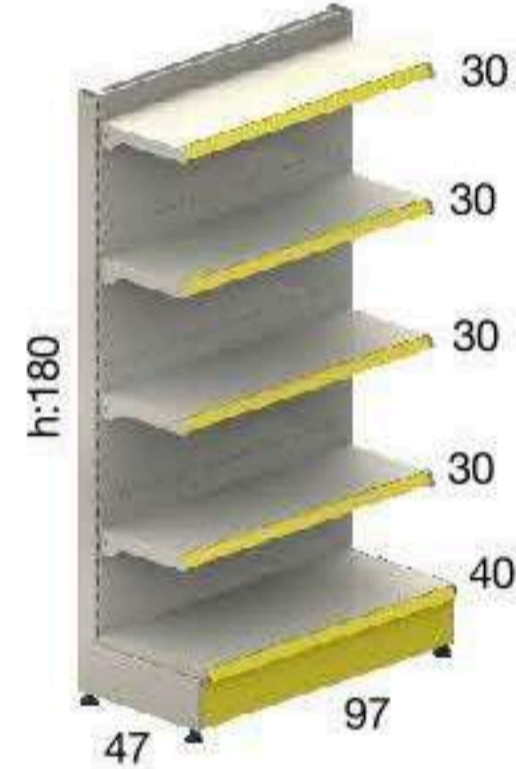

Eko Tekli Orta Reyon