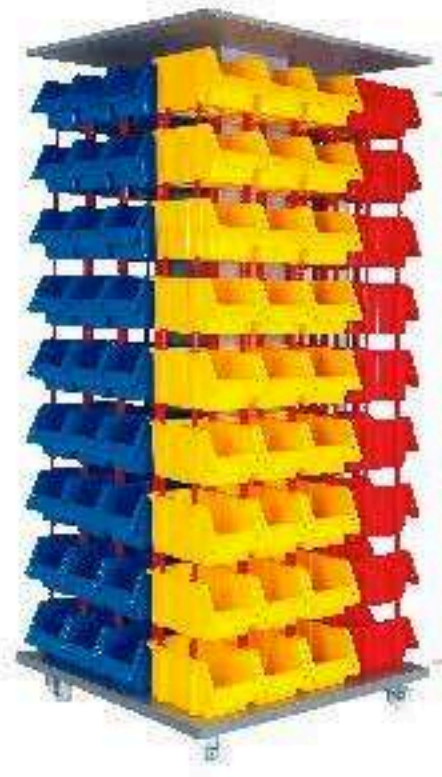

SD 315-2				
En/W	Boy/L	Yük./H	Adet	
Dış Ölçüleri	865mm	865mm	1935mm	
Paket Adedi:	1	Paket Adedi:	1	
Kodu	En/W	Boy/L	Yük./H	Adet
PA315	173mm	307mm	150mm	108
Toplam Kutu Adedi: 108