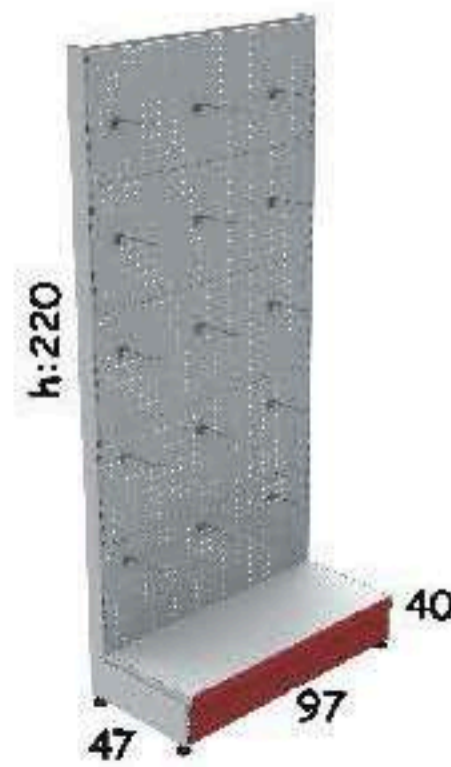

A3 ÇERÇEVE

Eko Hirdavat Ünitesi