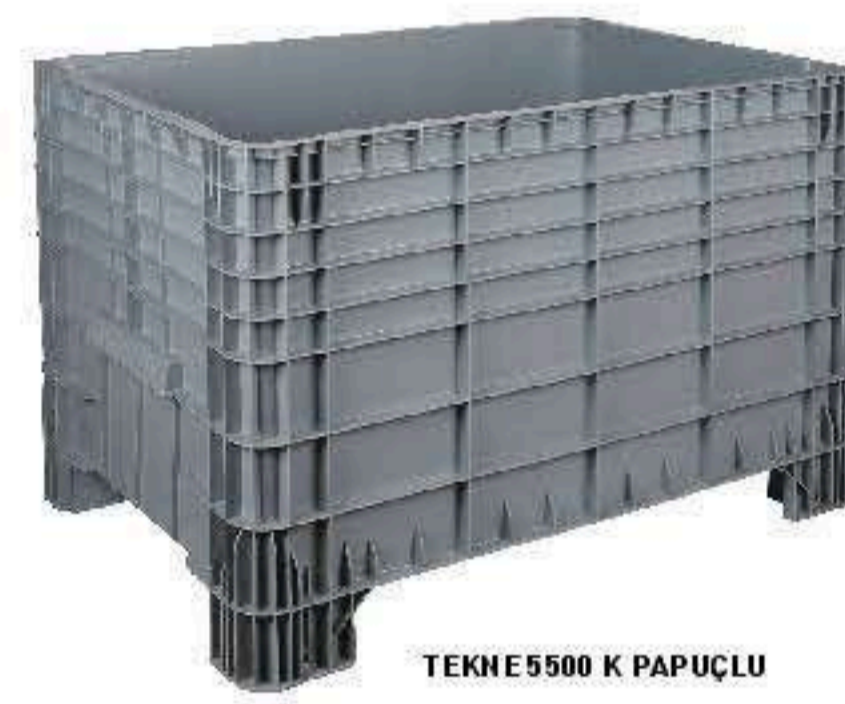

TEKNE 5500 K PAPUÇLU